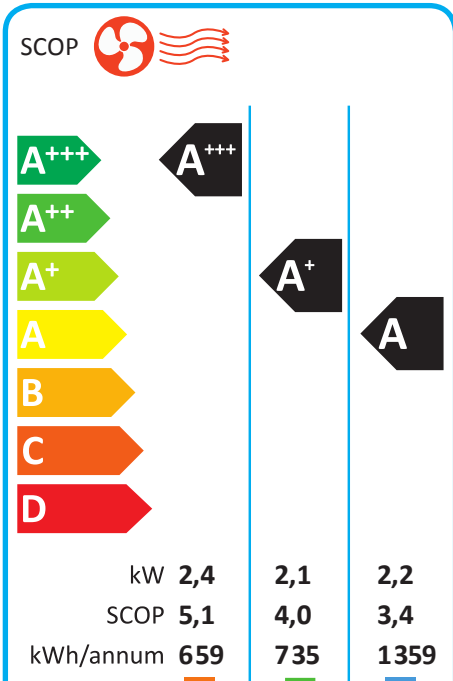

ENERG Y IJA
енергия · ενεργεια IE IA

SIRIUS

NØRDIS / NORDIS

NDI/NDO-S12TC1/TC2

ENERGIA · ЕНЕРГИЯ · ΕΝΕΡΓΕΙΑ · ENERGIJA · ENERGY · ENERGIE · ENERGI

626/2011